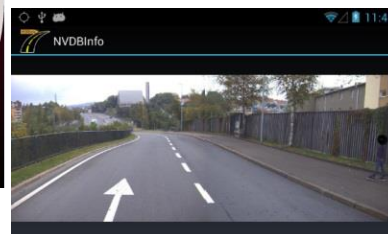

Triona tilbyr

Tilgang på posisjon for objekter som kan være vanskelig å se.

Kontaktperson: Sigmund Fredriksen
E-post: sigmund.fredriksen@triona.no
Mobil: +47 918 66 301

Triona AS
Vestre Rosten 81
7075 Tiller

www.triona.no